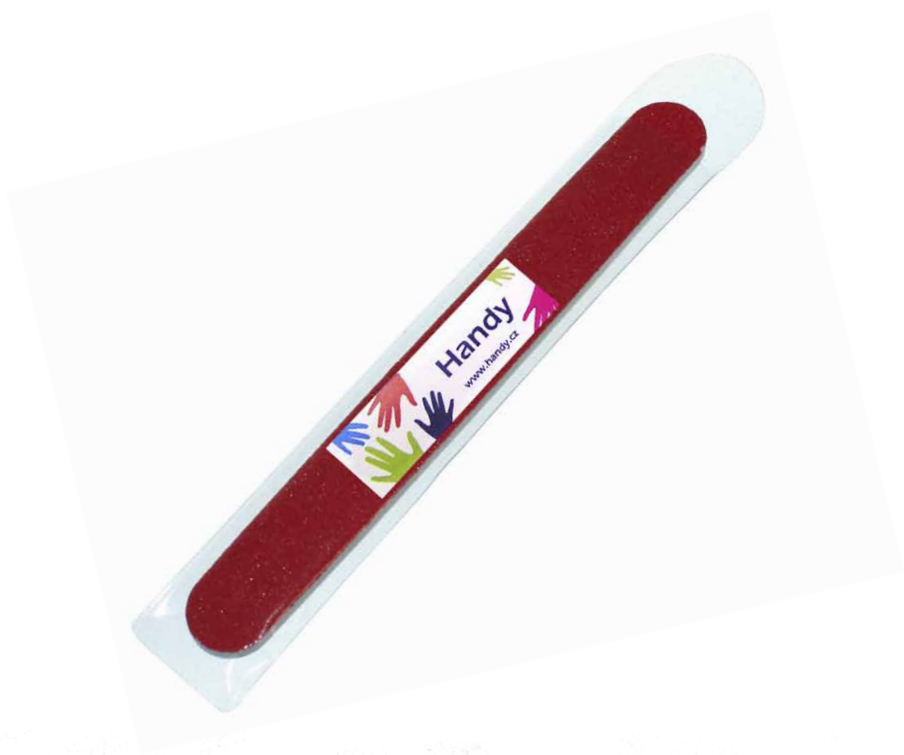

PILNÍČKY

STŘEDNÍ PILNÍČEK S ETIKETOU

Rozměr pilníčku: 130 x 15 mm

Zadní barva pilníčku modrá, červená, zelená, žlutá nebo růžová

Pilníček je bez reklamního potisku

Plastový obal s lepenou etiketou různých formátů

Minimální náklad od 100 ks