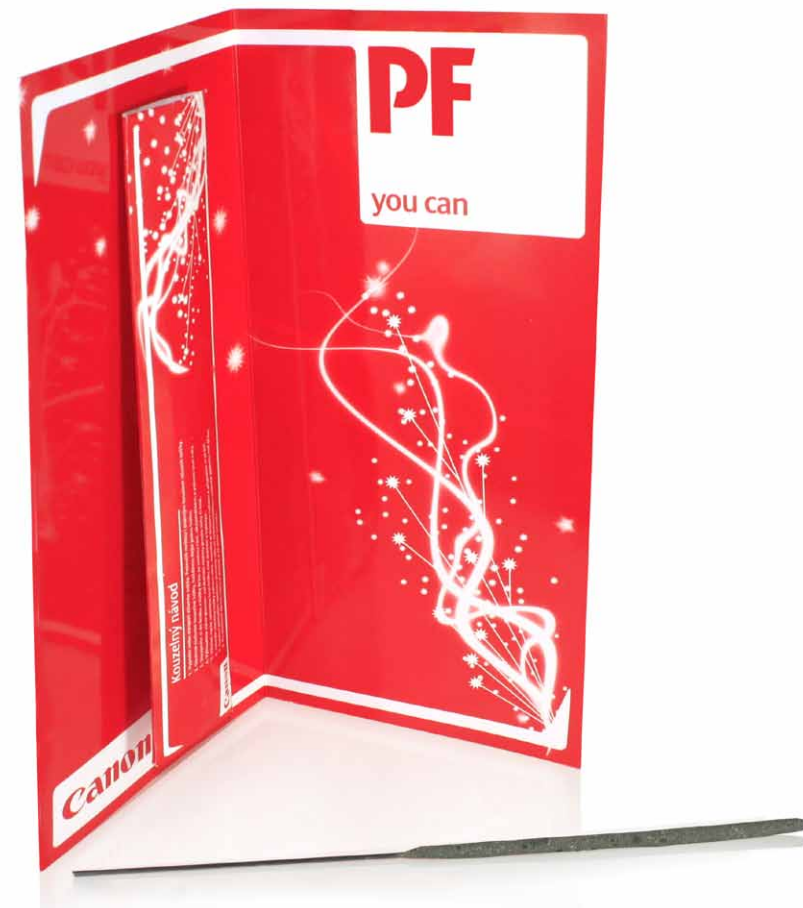

PRSKAVKY V PŘÁNÍ

Netradiční přání

Rozměry přání: 210 x 200 mm
Povrchová úprava: lamino lesk / bez úpravy
Vložené prskavky délky: 160 mm

Minimální náklad od 500 ks